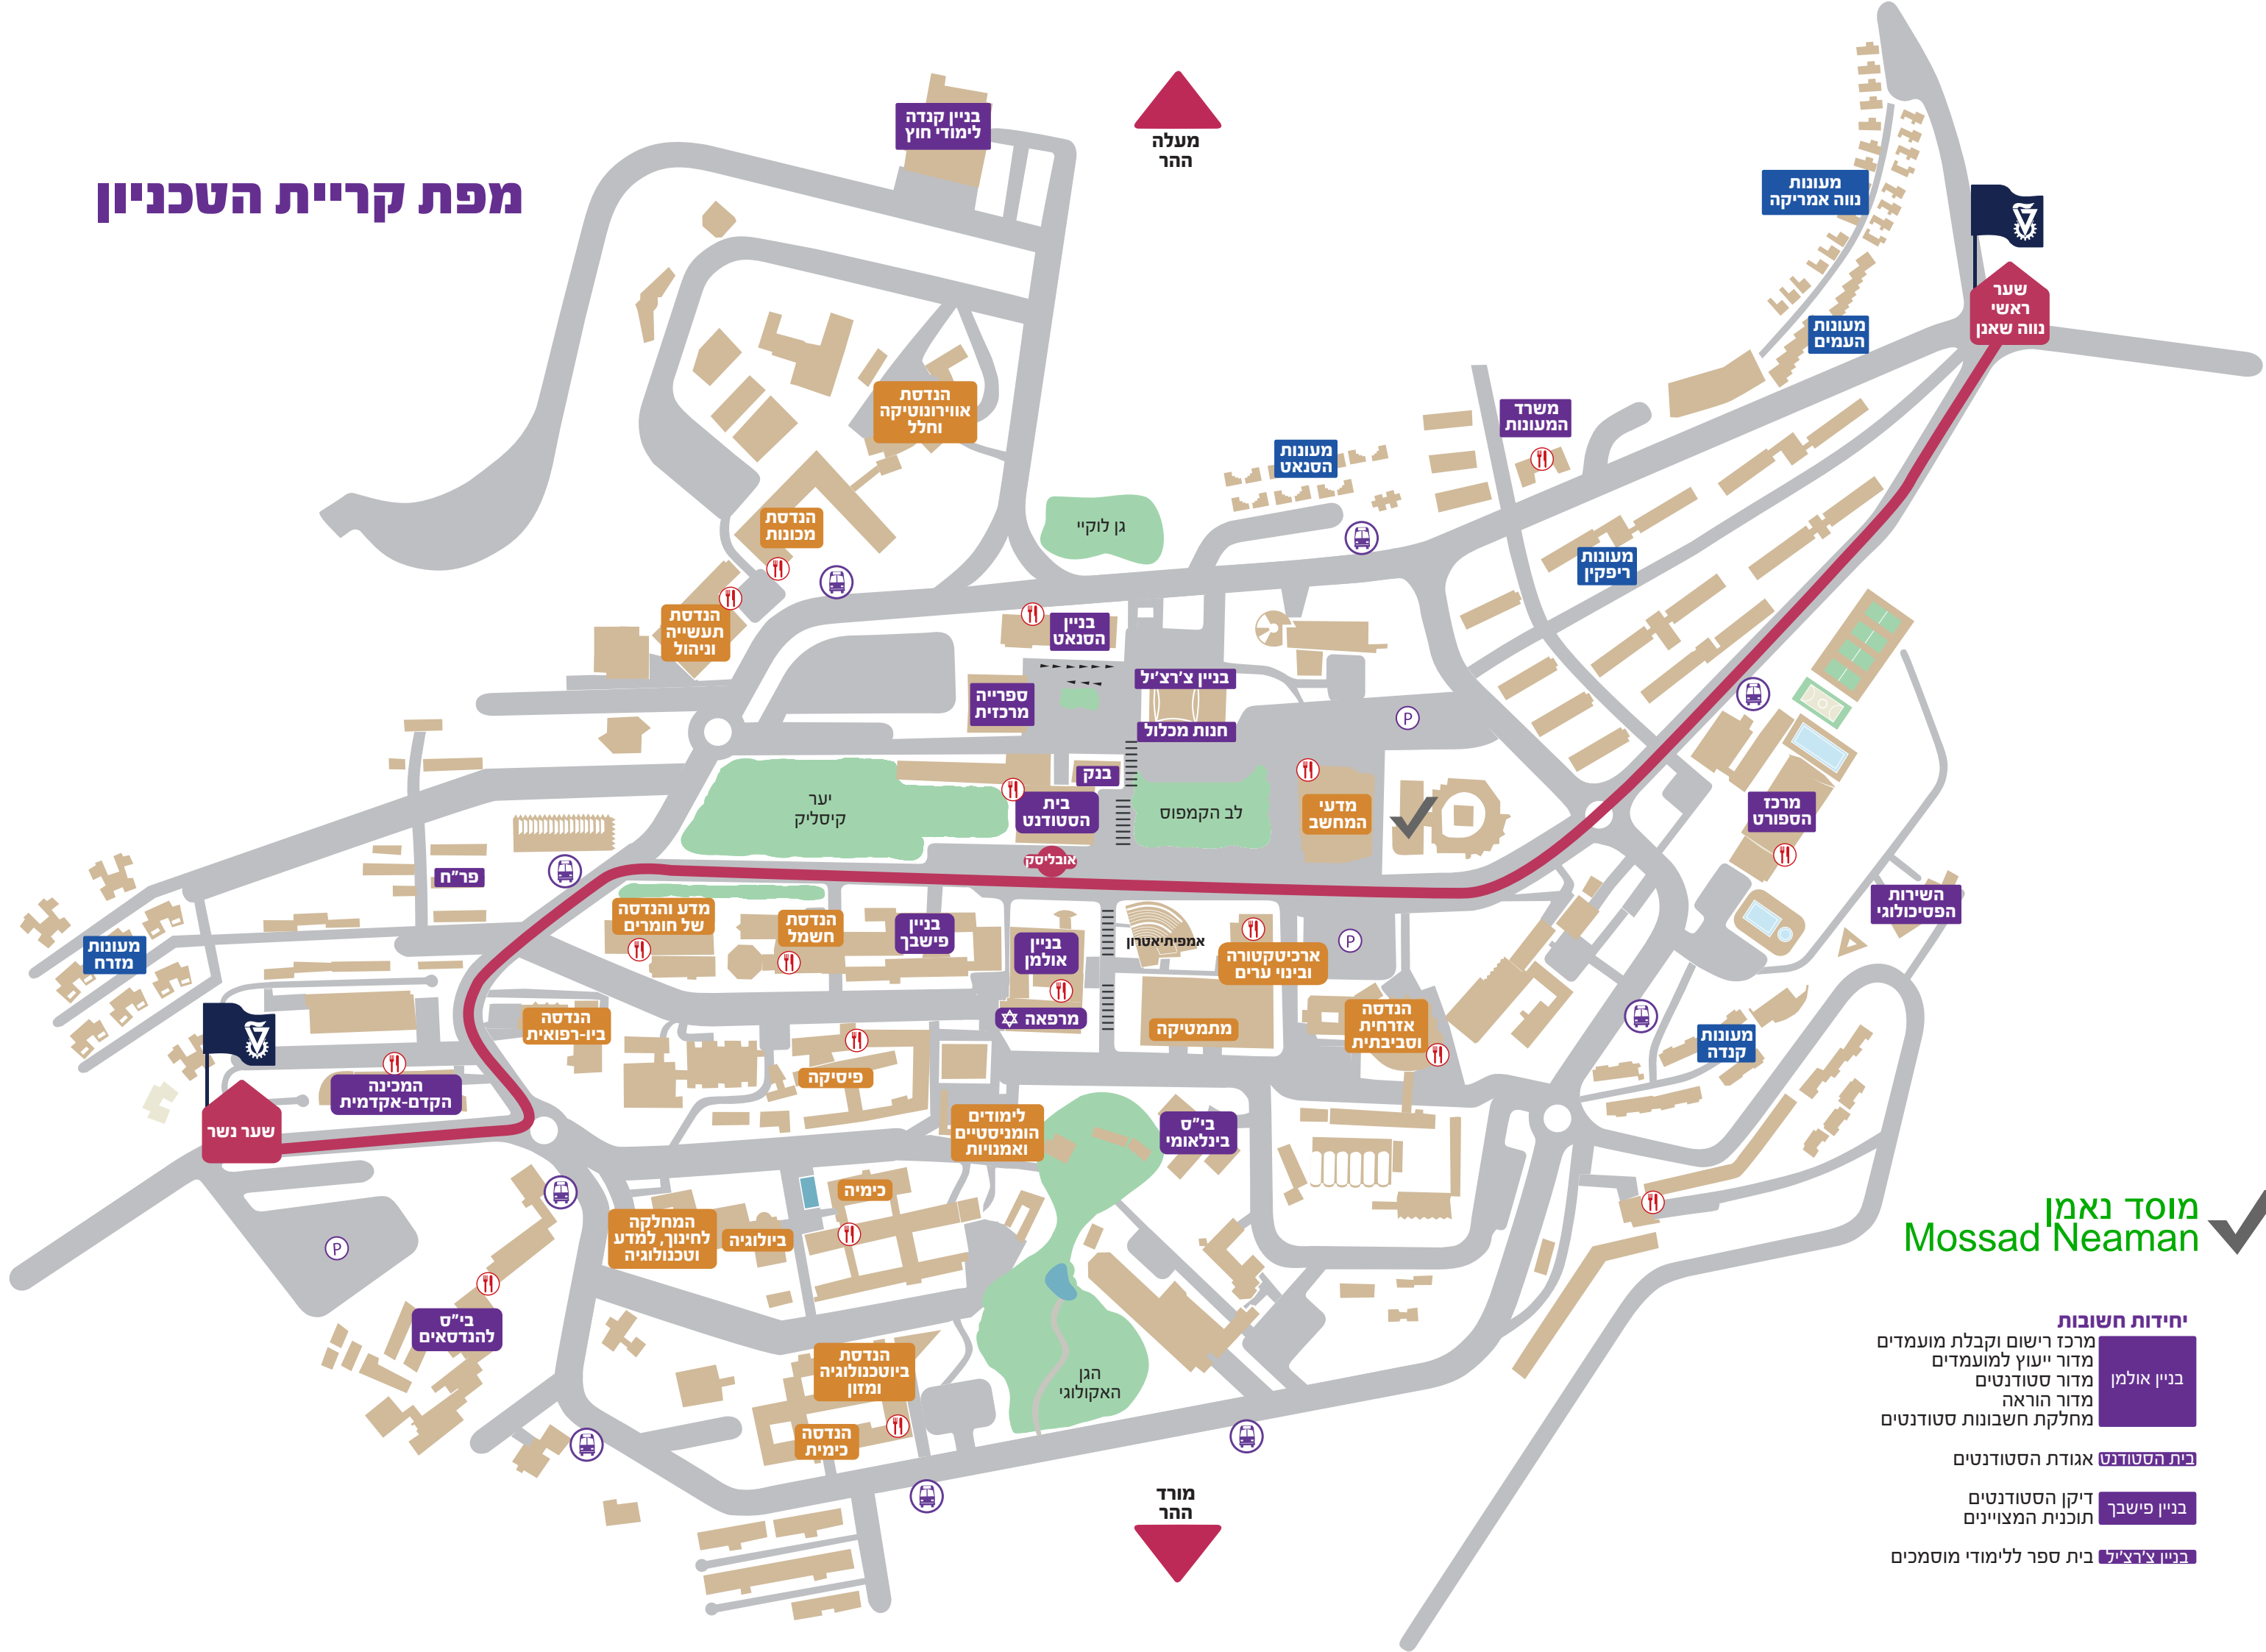

מפת קריית הטכניון

מוסד נאמן
Mossad Neaman ✓

- יחידות חשובות**
- מרכז רישום וקבלת מועמדים
מדור ייעוץ למועמדים
מדור סטודנטים
מדור הוראה
מחלקת חשבונות סטודנטים
 - בניין אולמן**
 - בית הסטודנט** אגודת הסטודנטים
 - בניין פישבך** דיקן הסטודנטים
תוכנית המצויינים
 - בניין צ'רצ'יל** בית ספר ללימודי מוסמכים